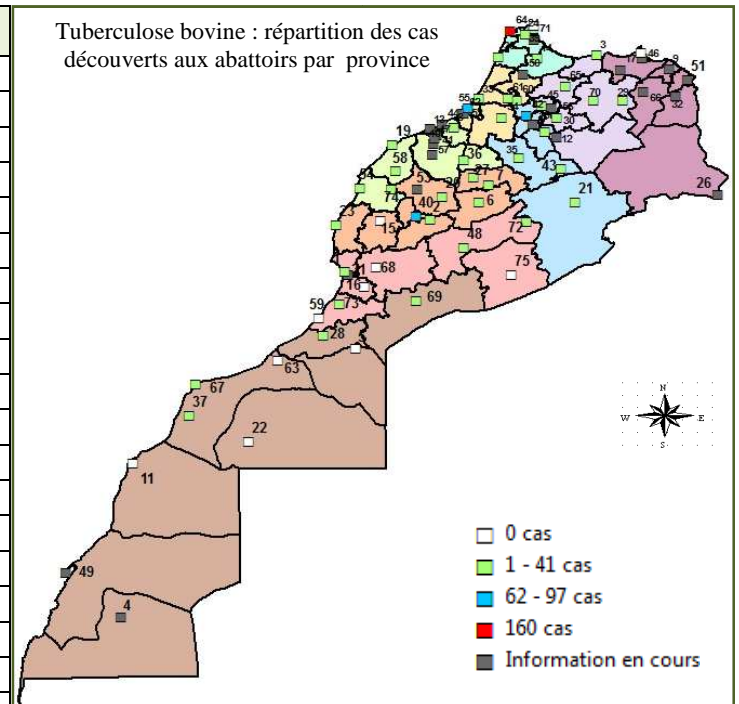

### CLAVELEE OVINE

01 foyer (06 cas) a été déclaré au niveau de la province de Sidi Kacem

### IBR / IPV

01 foyer (1 cas) d'espèce bovine a été déclaré au niveau de la province de Berkane.

### BRUCELLOSE BOVINE

01 foyer (11 cas) a été déclaré au niveau de la province de Sidi Bennour.

Tuberculose bovine : répartition des cas découverts aux abattoirs par province

Province	code
Agadir Ida ou Tanan	1
Al Haouz	2
Al Hoceima	3
Aousserd	4
Assa Zag	5
Azilal	6
Beni Mellal	7
Benslimane	8
Berkane	9
Berrechid	10
Boujdour	11
Boulemane	12
Casablanca	13
Chefchaouen	14
Chichaoua	15
Chtouka Ait Baha	16
Drriouch	17
El Hajeb	18
El Jadida	19