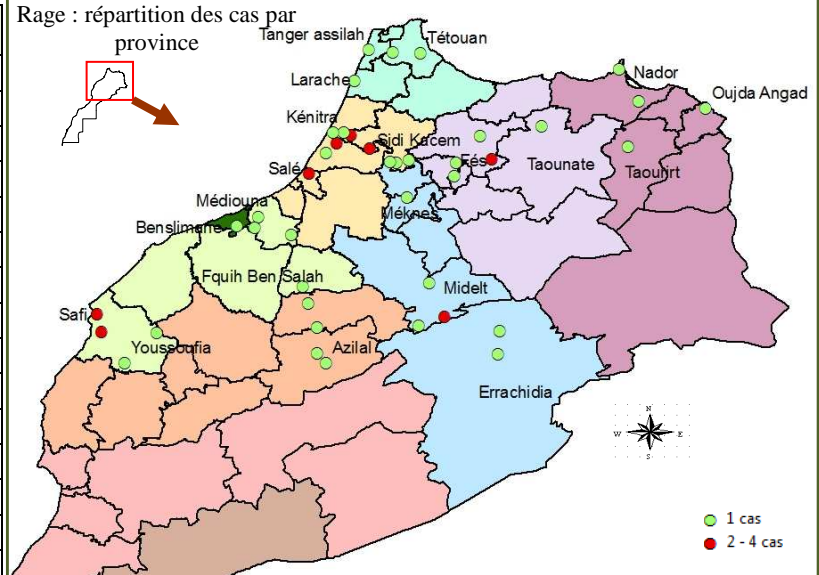

### RAGE ANIMALE

53 foyers (54 cas) ont été déclarés dans les provinces suivantes (\*):

Direction Régionale de l'ONSSA	Province	Foyer	Cas	Mort
Chaouia -Ouardigha et Doukkala-Abda	Benslimane	3	3	2
	Safi	3	4	2
	Yousseoufia	2	2	
Grand Casablanca	Casablanca	1	1	1
	Médiouna	1	1	1
	Nouaceur	1	1	1
Marrakech-Tensift-Al Haouz et Tadla-Azilal	Azilal	2	2	2
	Fquih Ben Salah	2	2	2
Meknès-Tafilalet	Errachidia	1	1	1
	Méknès	1	1	1
	Midelt	5	5	4
Oriental	Nador	2	2	1
	Oujda Angad	1	1	1
	Taourirt	1	1	
Rabat-Salé-Zemmour Zaer et Gharb Charada - Bni Hssen	Kénitra	5	5	5
	Salé	3	3	3
	Sidi Kacem	9	9	9
Tanger -Tétouan	Larache	1	1	1
	Tanger assilah	2	2	1
	Tétouan	2	2	2
Taza-Al Hoceima-Taouate et Fès Boulemane	Fés	1	1	1
	Moulay Yacoub	1	1	1
	Taouate	3	3	3
<b>TOTAL</b>		<b>53</b>	<b>54</b>	<b>45</b>

(\* ) 5 foyers en février 2013 (reliquat), 03 foyers en mars 2013 (reliquat), 20 foyers en avril 2013 (reliquat) et 25 foyers en mai 2013.

Chaouia -Ouardigha et Doukkala-Abda
Grand Casablanca
Laayoune-Boujdour--Sakia El Hamra-Guelmim-EsSmara
Marrakech-Tensift-Al Haouz et Tadla-Azilal
Meknès-Tafilalet
Oriental
Rabat-Salé-Zemmour-Zaer et Gharb-Charada-Bni Hssen
Sous Massa-Draa
Tanger-Tétouan
Taza-Al Hoceima-Taouate et Fès- Boulemane

Tuberculose bovine : répartition des cas découverts aux abattoirs par province

Province	code
Agadir Ida ou Tanan	1
Al Haouz	2
Al Hoceima	3
Aousserd	4
Assa Zag	5
Azilal	6
Beni Mellal	7
Benslimane	8
Berkane	9
Berrechid	10
Boujdour	11
Boulemane	12
Casablanca	13
Chefchaouen	14
Chichaoua	15
Chtouka Ait Baha	16
Drriouch	17
El Hajeb	18
El Jadida	19

Province	code
Sidi Bennour	58
Sidi Ifni	59
Sidi Kacem	60
Sidi Slimane	61
Skhirate-Témara	62
Tan Tan	63
Tanger Assilah	64
Taounate	65
Taourirt	66
Tarfaya	67
Taroudannt	68
Tata	69
Taza	70
Tétouan	71
Tinghir	72
Tiznit	73
Youssoufia	74
Zagora	75